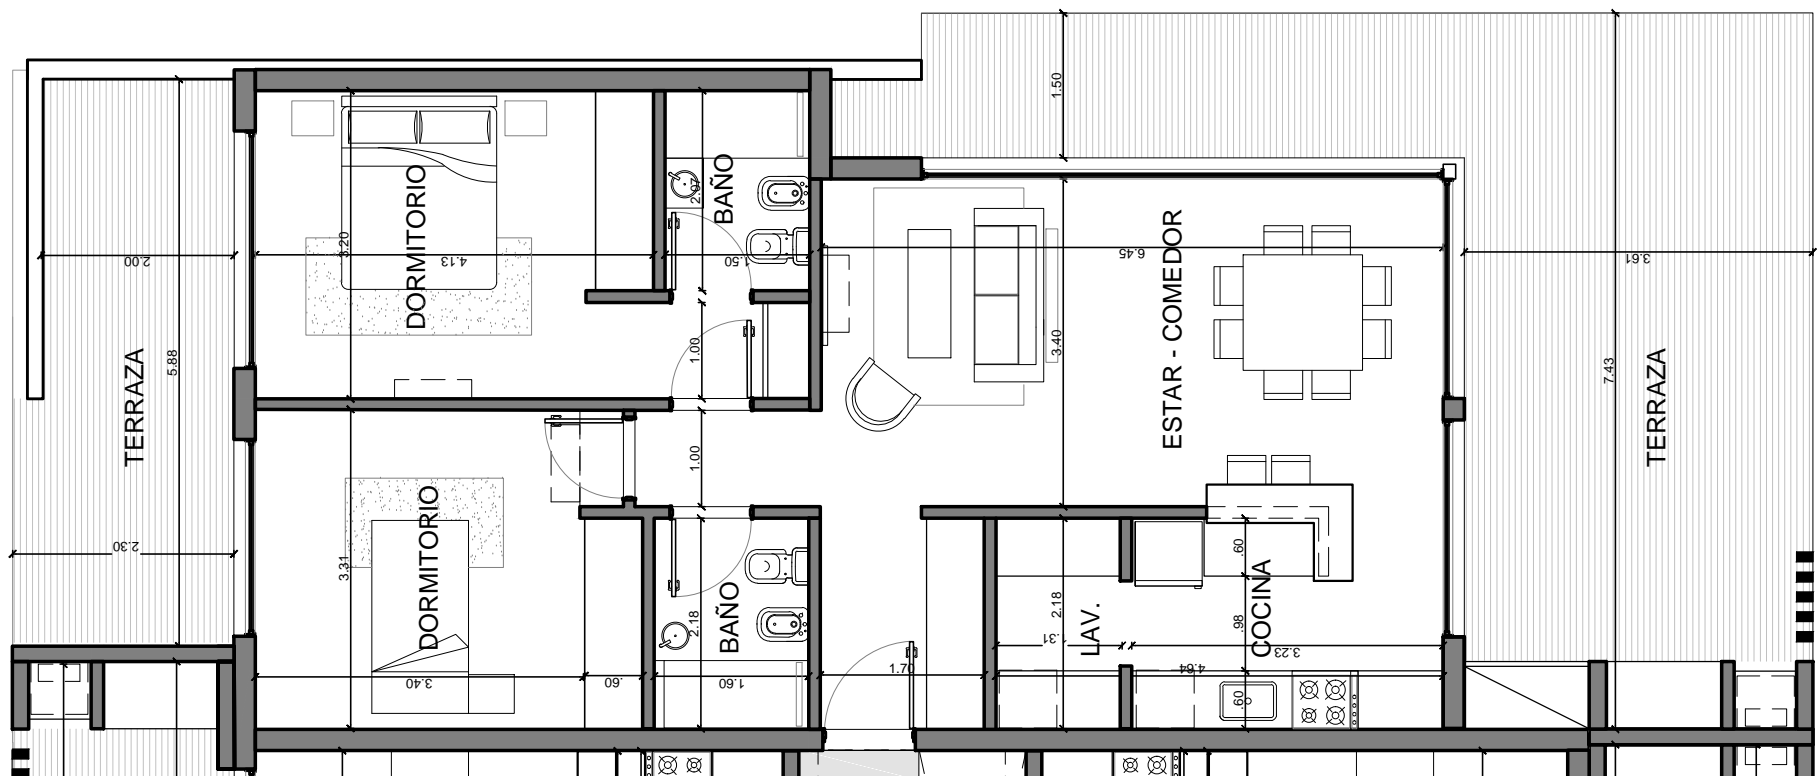

Planta Picasso 304

Planta General - Edificio Picasso - Tercer Piso

**PICASSO
304**

3AMB

SUP. CUBIERTA	75.45 m ²	FECHA: 05-21
SUP. EXPANSIÓN (SEMICUB.)	48.45 m ²	DIB: MS
SUP. JARDÍN (DESCUB.)	N/A	ETAPA: ANT.
+ COCHERA CUBIERTA		ESC.: S/E